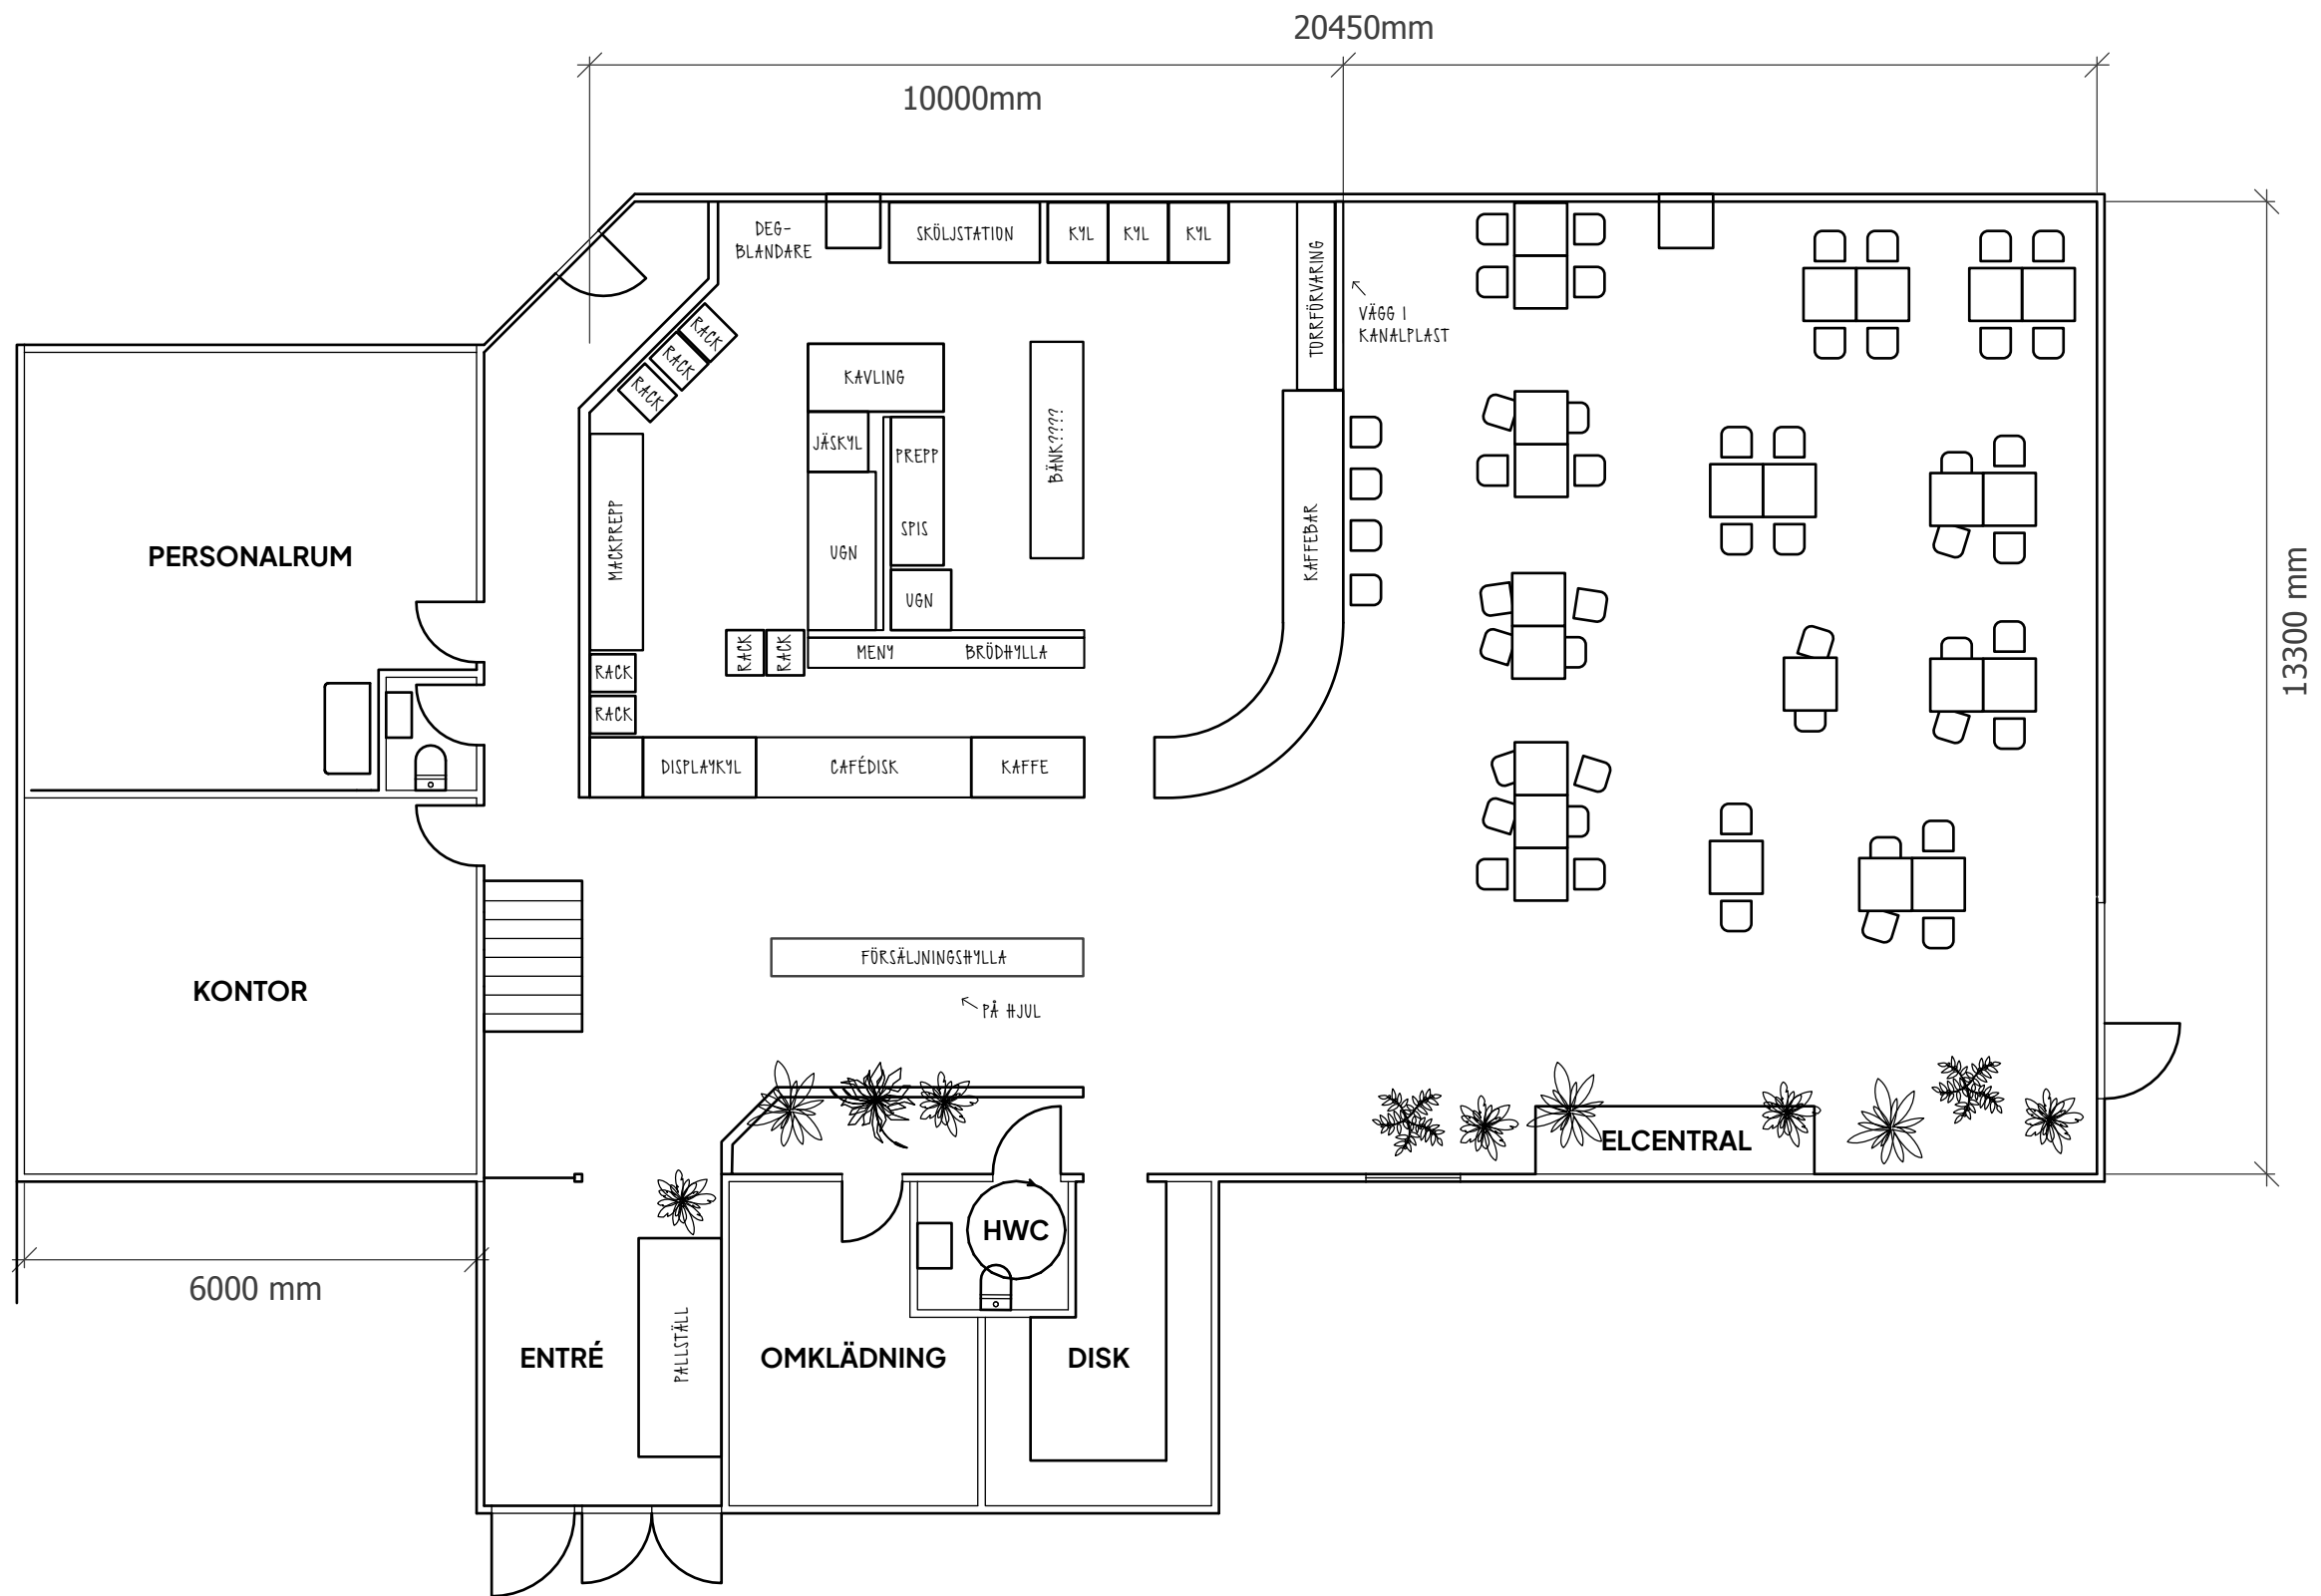

BAGERI / CAFÈ PARKERING

PLANRITNING: Balck Coffee, kv Palmen 6 (Kalmar kommun)

L:A MANILLA

REV.	
YYYY/MM/DD	REMARKS
1	
2	
3	

Skala 1:100

L:ä

MANILLA