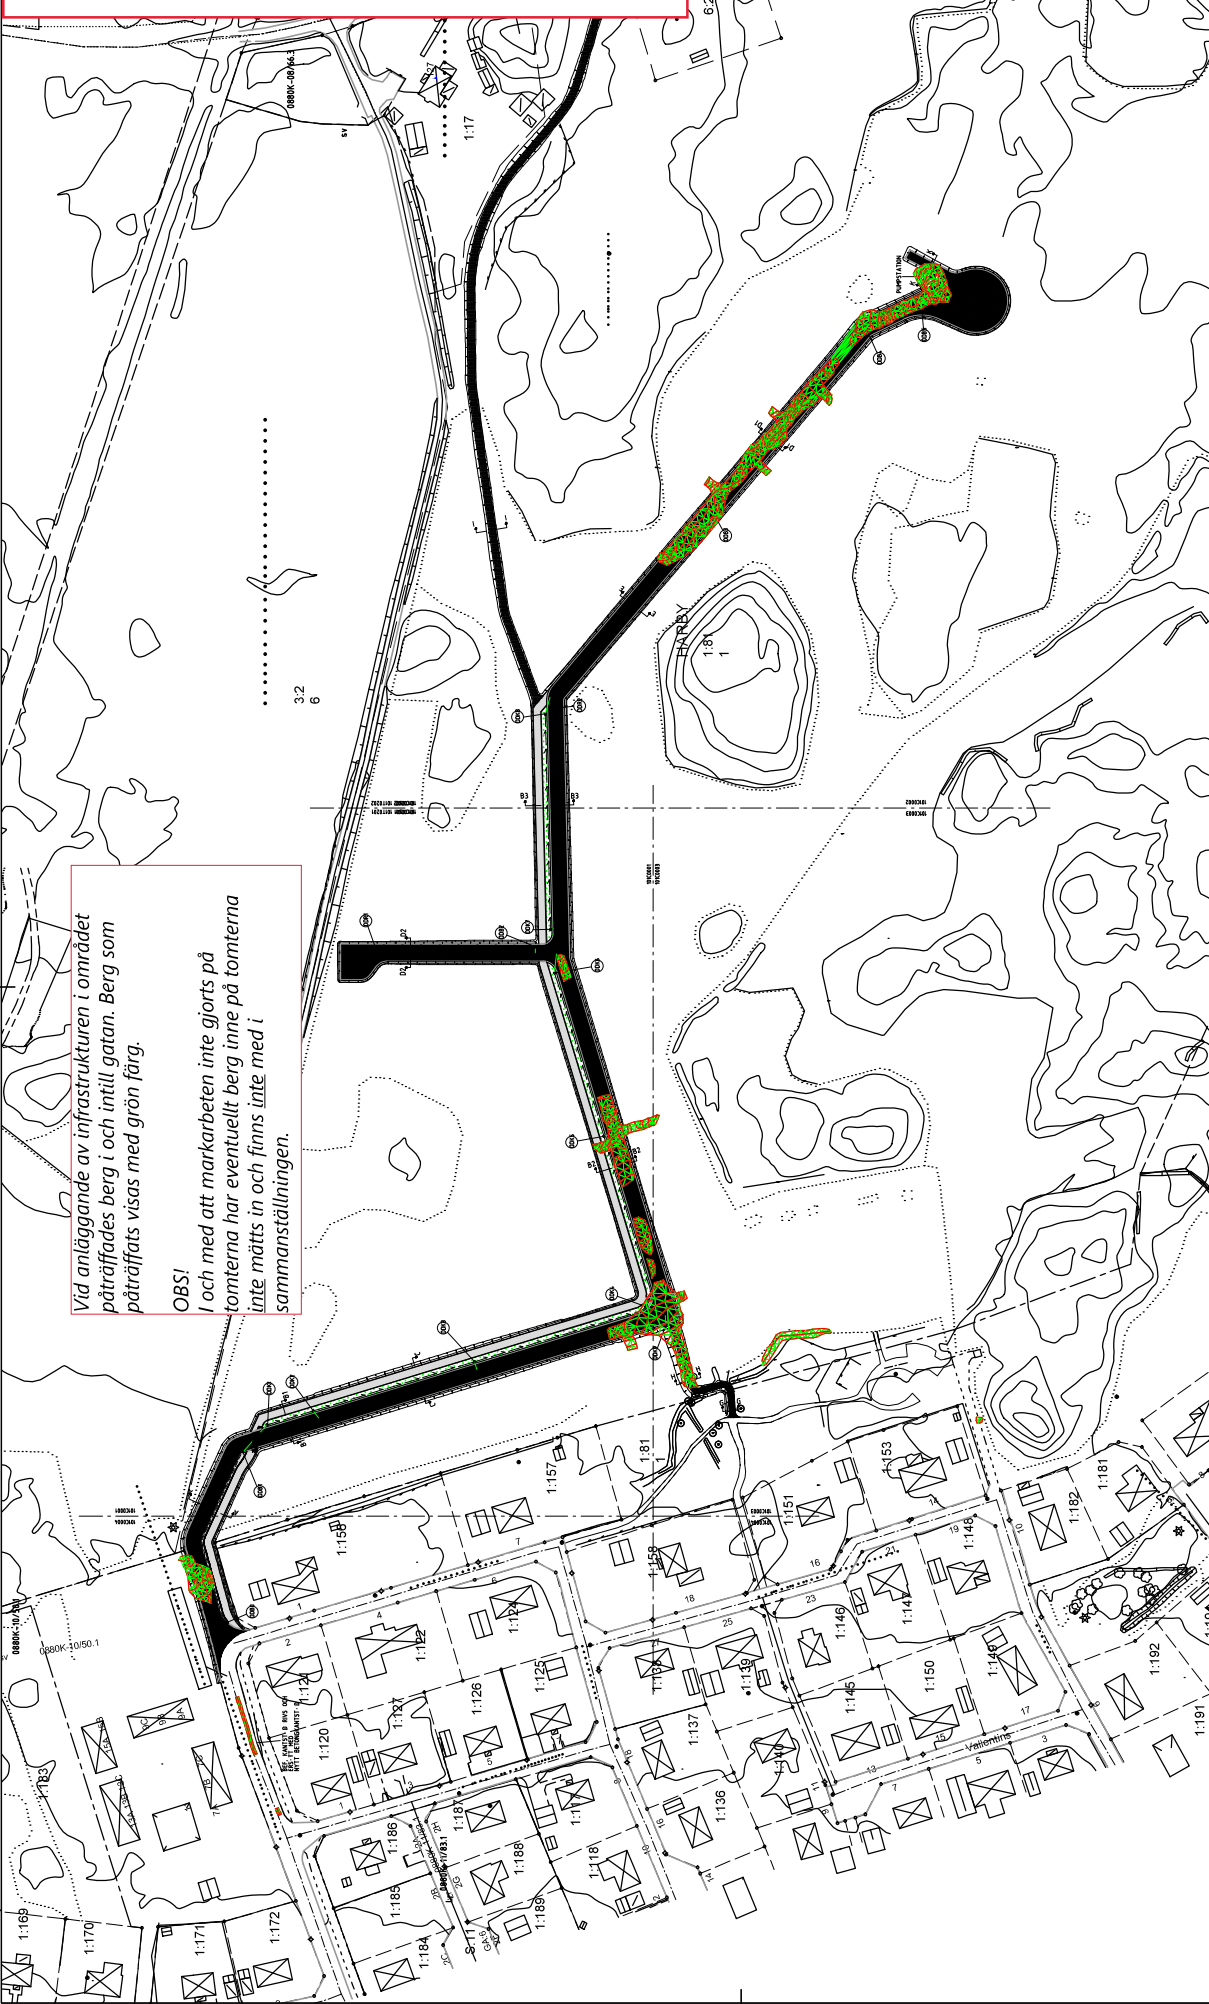

Inmätning berg i gata

REVISOR	ANDERS ÅKER	UNDERSÖKARE	KALMAR KULTUR	KALMAR DÄRRE
UNDERSÖKARE	KALMAR KOMMUN	UNDERSÖKARE	UNDERSÖKARE	UNDERSÖKARE
UNDERSÖKARE	HARBY 181 E1	UNDERSÖKARE	UNDERSÖKARE	UNDERSÖKARE
UNDERSÖKARE	TREKANTEN, KALMAR	UNDERSÖKARE	UNDERSÖKARE	UNDERSÖKARE
UNDERSÖKARE	Kalmar kommun	UNDERSÖKARE	UNDERSÖKARE	UNDERSÖKARE
UNDERSÖKARE	RELATION BERGSINMÄTNING	UNDERSÖKARE	UNDERSÖKARE	UNDERSÖKARE
UNDERSÖKARE	SITUATIONSPLAN	UNDERSÖKARE	UNDERSÖKARE	UNDERSÖKARE
UNDERSÖKARE	KALMAR	UNDERSÖKARE	UNDERSÖKARE	UNDERSÖKARE
UNDERSÖKARE	2022-06-17	UNDERSÖKARE	UNDERSÖKARE	UNDERSÖKARE
UNDERSÖKARE	17001	UNDERSÖKARE	UNDERSÖKARE	UNDERSÖKARE
UNDERSÖKARE	100T0901	UNDERSÖKARE	UNDERSÖKARE	UNDERSÖKARE