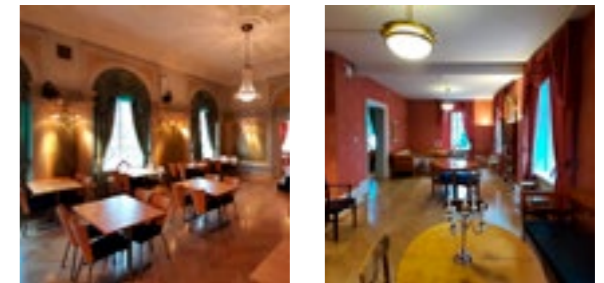

Klubbrummet

Ett avskilt och funktionellt mötesrum för upp till 25 mötesdeltagare. Max antal vid biosittning är 60 personer.