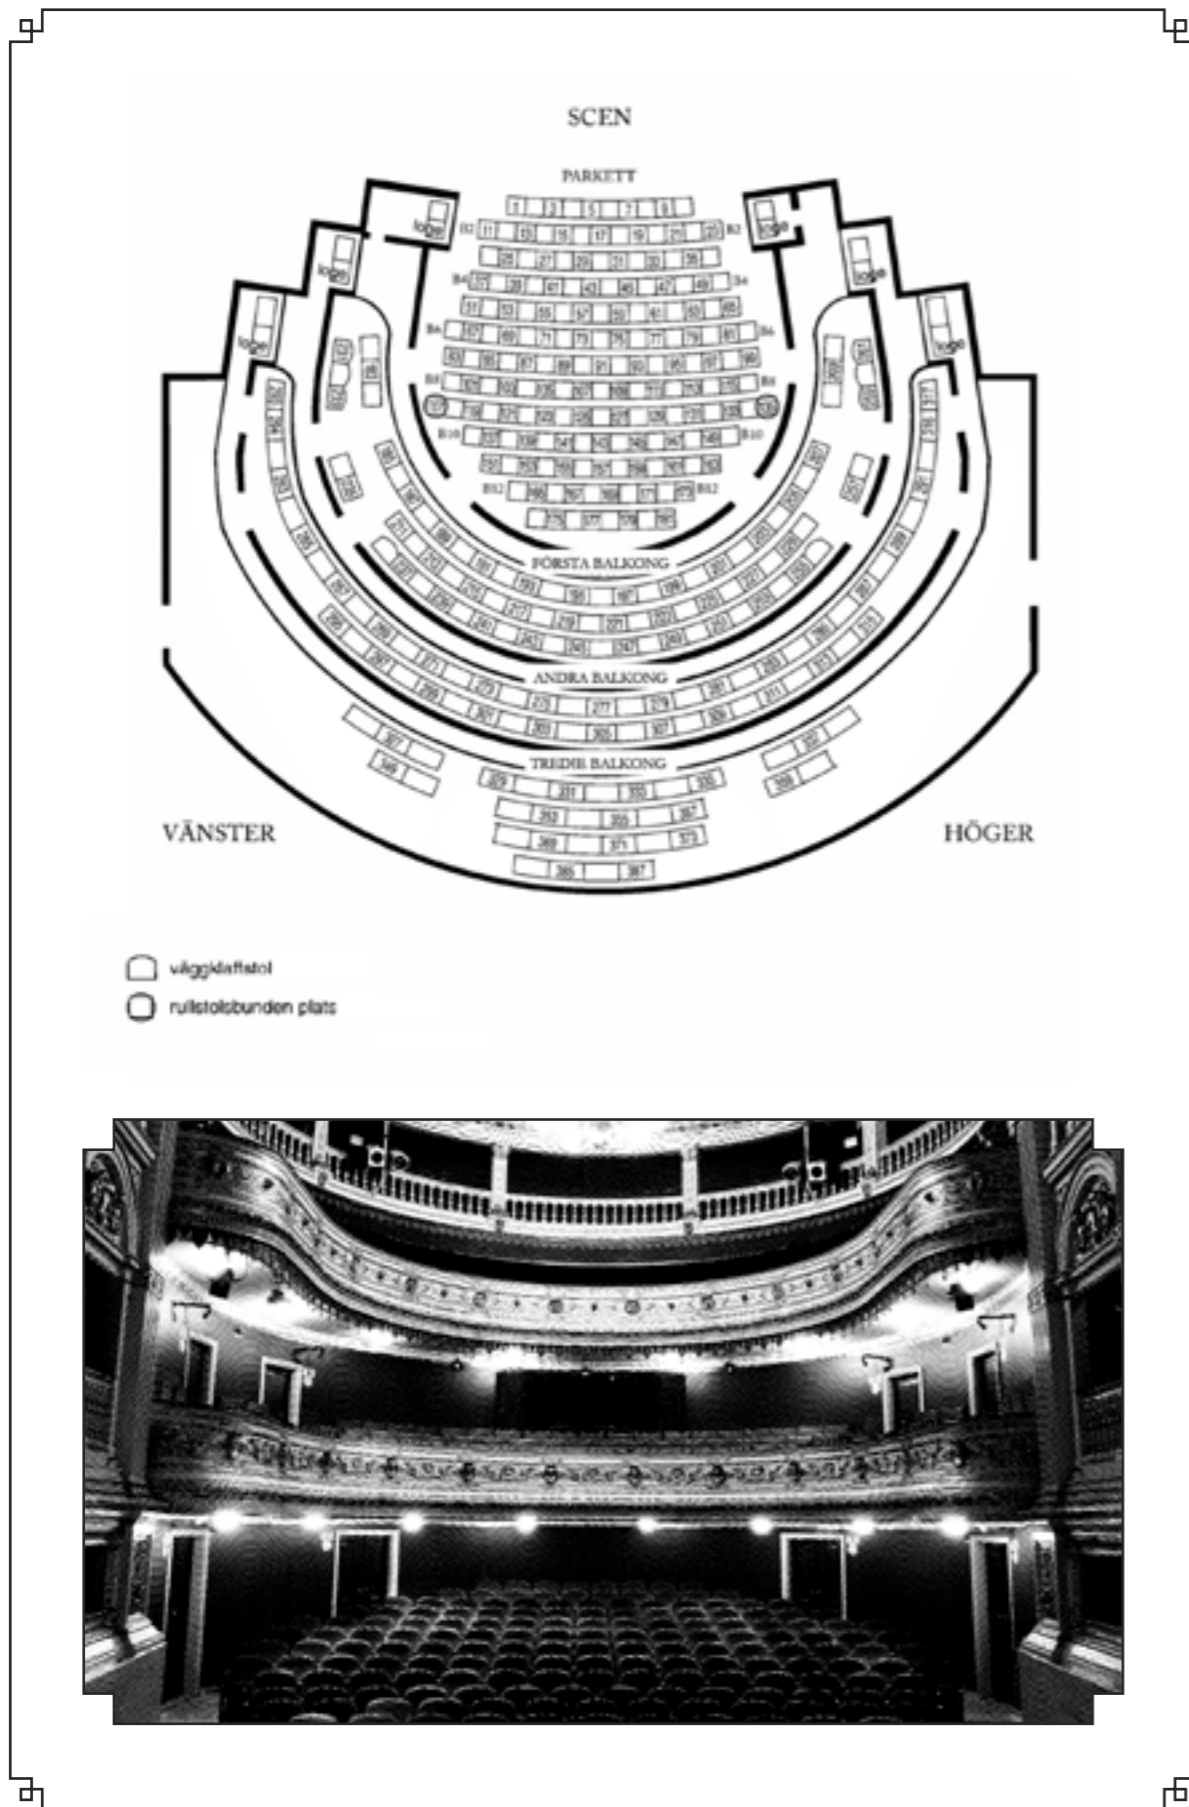

Scener	Scenmått	Publikplatser
Stora scen	Bredd: fram 8 meter, bak 14 m Djup: 12 m Normal proscenieöppning 8x5 m Scenen lutar med 3,5-4 procent	max 350
Caféscenen	cirka 6 kvadratmeter	ca 100
Paviljongscenen (utescen)	Scenöppning 4,1 meter bred 2,6 m hög Scen innermått 3,1 bred 2,87 djup Dansbana framför scenen 7,6x11,4 m Bredd 4,1-2,6 m (fram/bak) Djup: 3 m	ca 120
Stadsparksscenen (utescen)	Bredd: ca 10-6 m (fram/bak) Djup: ca 7 m	ca 300

Stora scen

Teatersalongens kapacitet är max 350 personer. Antal platser: Parkett 181, första balkong 80, andra balkong 52, tredje raden endast lyssnarplatser.

Se vår platskarta på sida 4. Du kan även se exempel på olika platser siktvyer på kalmar.se/kalmar-teater-platskarta. Mixerplats ligger på första balkong. I anslutning till scenen finns fyra användbara loger som rymmer 2-4 personer. Det finns också ett scenentry med kylskåp, porslin, mikro, tekokare och kaffebryggare. Vid scenprogram med paus erbjuds vanligtvis pausservering i Teatercaféet genom Restaurang Teatervallen som också ligger i teaterhuset.