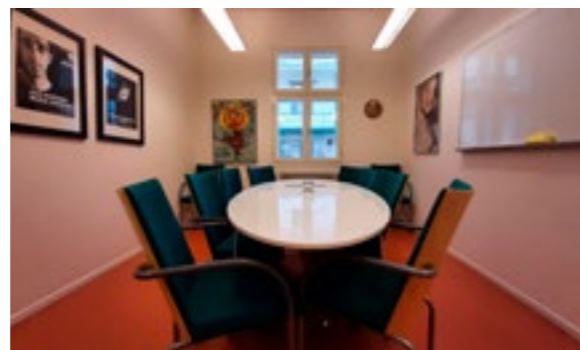

Rum/möteslokaler

Teatercaféet

Stora salen: Möblerad för 70 sittande, max 120 personer.

Röda rummet: 32 sittande, max 50 personer.

Teatercaféet kan hyras för kulturarrangemang, föreläsningar, möten och seminarier. Här finns en liten scen om ca 6 kvm och ett angränsande kök för hantering av förtäring. I Röda rummet, som hör till caféutrymmena kan du slå dig ner i den klassiska möbelgruppen från Skälby Kungsgård. Det är oftast i Teatercaféet som teaterbesökarna erbjuds pausförtäring i samband med föreställning. Serveringen sköts av Restaurang Teatervallen och innebär ingen extra kostnad för arrangören. Förbokning av pausfika kan göras på plats en timme före programstart eller via e-post: bokning@teatervallen.se eller telefon: 0480-186 50 (klockan 13-21).

- ☞ Café/scen
- ☞ Kök
- ☞ Röda Rummet

Klubbrummet

Ett avskilt och funktionellt mötesrum för upp till 25 mötesdeltagare. Max antal vid biosittning är 60 personer.

Konferensrummet Ivan

Konferensrum för upp till 10 mötesdeltagare.