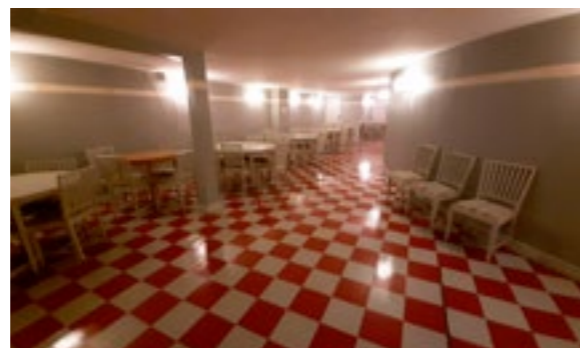

Rum/möteslokaler

Teatercaféet

Stora salen: Möblerad för 70 sittande, max 120 personer.

Röda rummet: 32 sittande, max 50 personer.

Teatercaféet kan hyras för kulturarrangemang, föreläsningar, möten och seminarier. Här finns en liten scen om ca 6 kvm och ett angränsande kök för hantering av förtäring. I Röda rummet, som hör till caféutrymmena kan du slå dig ner i den klassiska möbelgruppen från Skälby Kungsgård. Det är oftast i Teatercaféet som teaterbesökarna erbjuds pausförtäring i samband med föreställning. Serveringen sköts av Restaurang Teatervallen och innebär ingen extra kostnad för arrangören. Förbokning av pausfika kan göras på plats en timme före programstart eller via e-post: bokning@teatervallen.se eller telefon: 0480-186 50 (klockan 13-21).

- ☞ Café/scen
- ☞ Kök
- ☞ Röda Rummet

Klubbrummet

Ett avskilt och funktionellt mötesrum för upp till 25 mötesdeltagare. Max antal vid biosittning är 60 personer.

Konferensrummet Ivan

Konferensrum för upp till 10 mötesdeltagare.

Fojéer

I teaterhuset finns kringutrymmen som lämpar sig för såväl förtäring, mingel och små mötesgrupper.

Paviljongscenen

Charmig, liten scen i anslutning till Teatervallens uteservering.

Stadsparksscenen