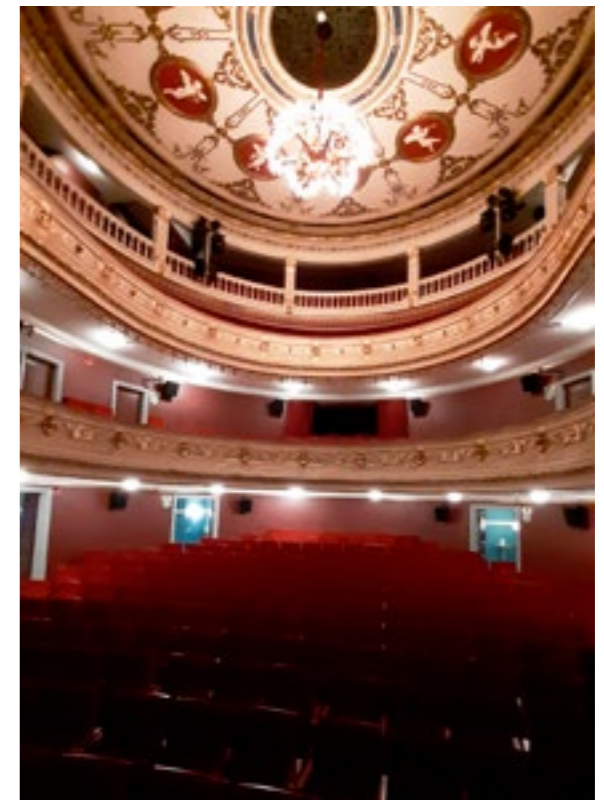

KALMAR TEATER

Att hyra Kalmar Teater

Sedan 1863 har Kalmar Teater varit ett livaktigt och levande kulturhus. Här har under åren huserat teater, konserter, danser, bio, revyer, cirkus med mera. Idag uppskattas den anrika teatersalongen av både aktörer och publik för sin vackra utformning och intima stämning. I teaterhuset finns flera möteslokaler som erbjuder mötesplatser i en inspirerande och historisk kulturmiljö. Här finns också Teatervallen, en vacker restauranglokal, som drivs av en privat krögare med en mindre evenemangsscen, en sommarpaviljong med uteservering samt en utescen.

Scener	Scenmått	Publikplatser
Stora scen	Bredd: fram 8 meter, bak 14 m Djup: 12 m Normal proscenieöppning 8x5 m Scenen lutar med 3,5-4 procent	max 350
Caféscenen	cirka 6 kvadratmeter	ca 100
Paviljongscenen (utescen)	Scenöppning 4,1 meter bred 2,6 m hög Scen innermått 3,1 bred 2,87 djup Dansbana framför scenen 7,6x11,4 m Bredd 4,1-2,6 m (fram/bak) Djup: 3 m	ca 120
Stadsparksscenen (utescen)	Bredd: ca 10-6 m (fram/bak) Djup: ca 7 m	ca 300

Rum/möteslokaler

Teatercaféet

Stora salen: Möblerad för 70 sittande, max 120 personer.

Röda rummet: 32 sittande, max 50 personer.

Teatercaféet kan hyras för kulturarrangemang, föreläsningar, möten och seminarier. Här finns en liten scen om ca 6 kvm och ett angränsande kök för hantering av förtäring. I Röda rummet, som hör till caféutrymmena kan du slå dig ner i den klassiska möbelgruppen från Skälby Kungsgård. Det är oftast i Teatercaféet som teaterbesökarna erbjuds pausförtäring i samband med föreställning. Serveringen sköts av Restaurang Teatervallen och innebär ingen extra kostnad för arrangören. Förbokning av pausfika kan göras på plats en timme före programstart eller via e-post: bokning@teatervallen.se eller telefon: 0480-186 50 (klockan 13-21).