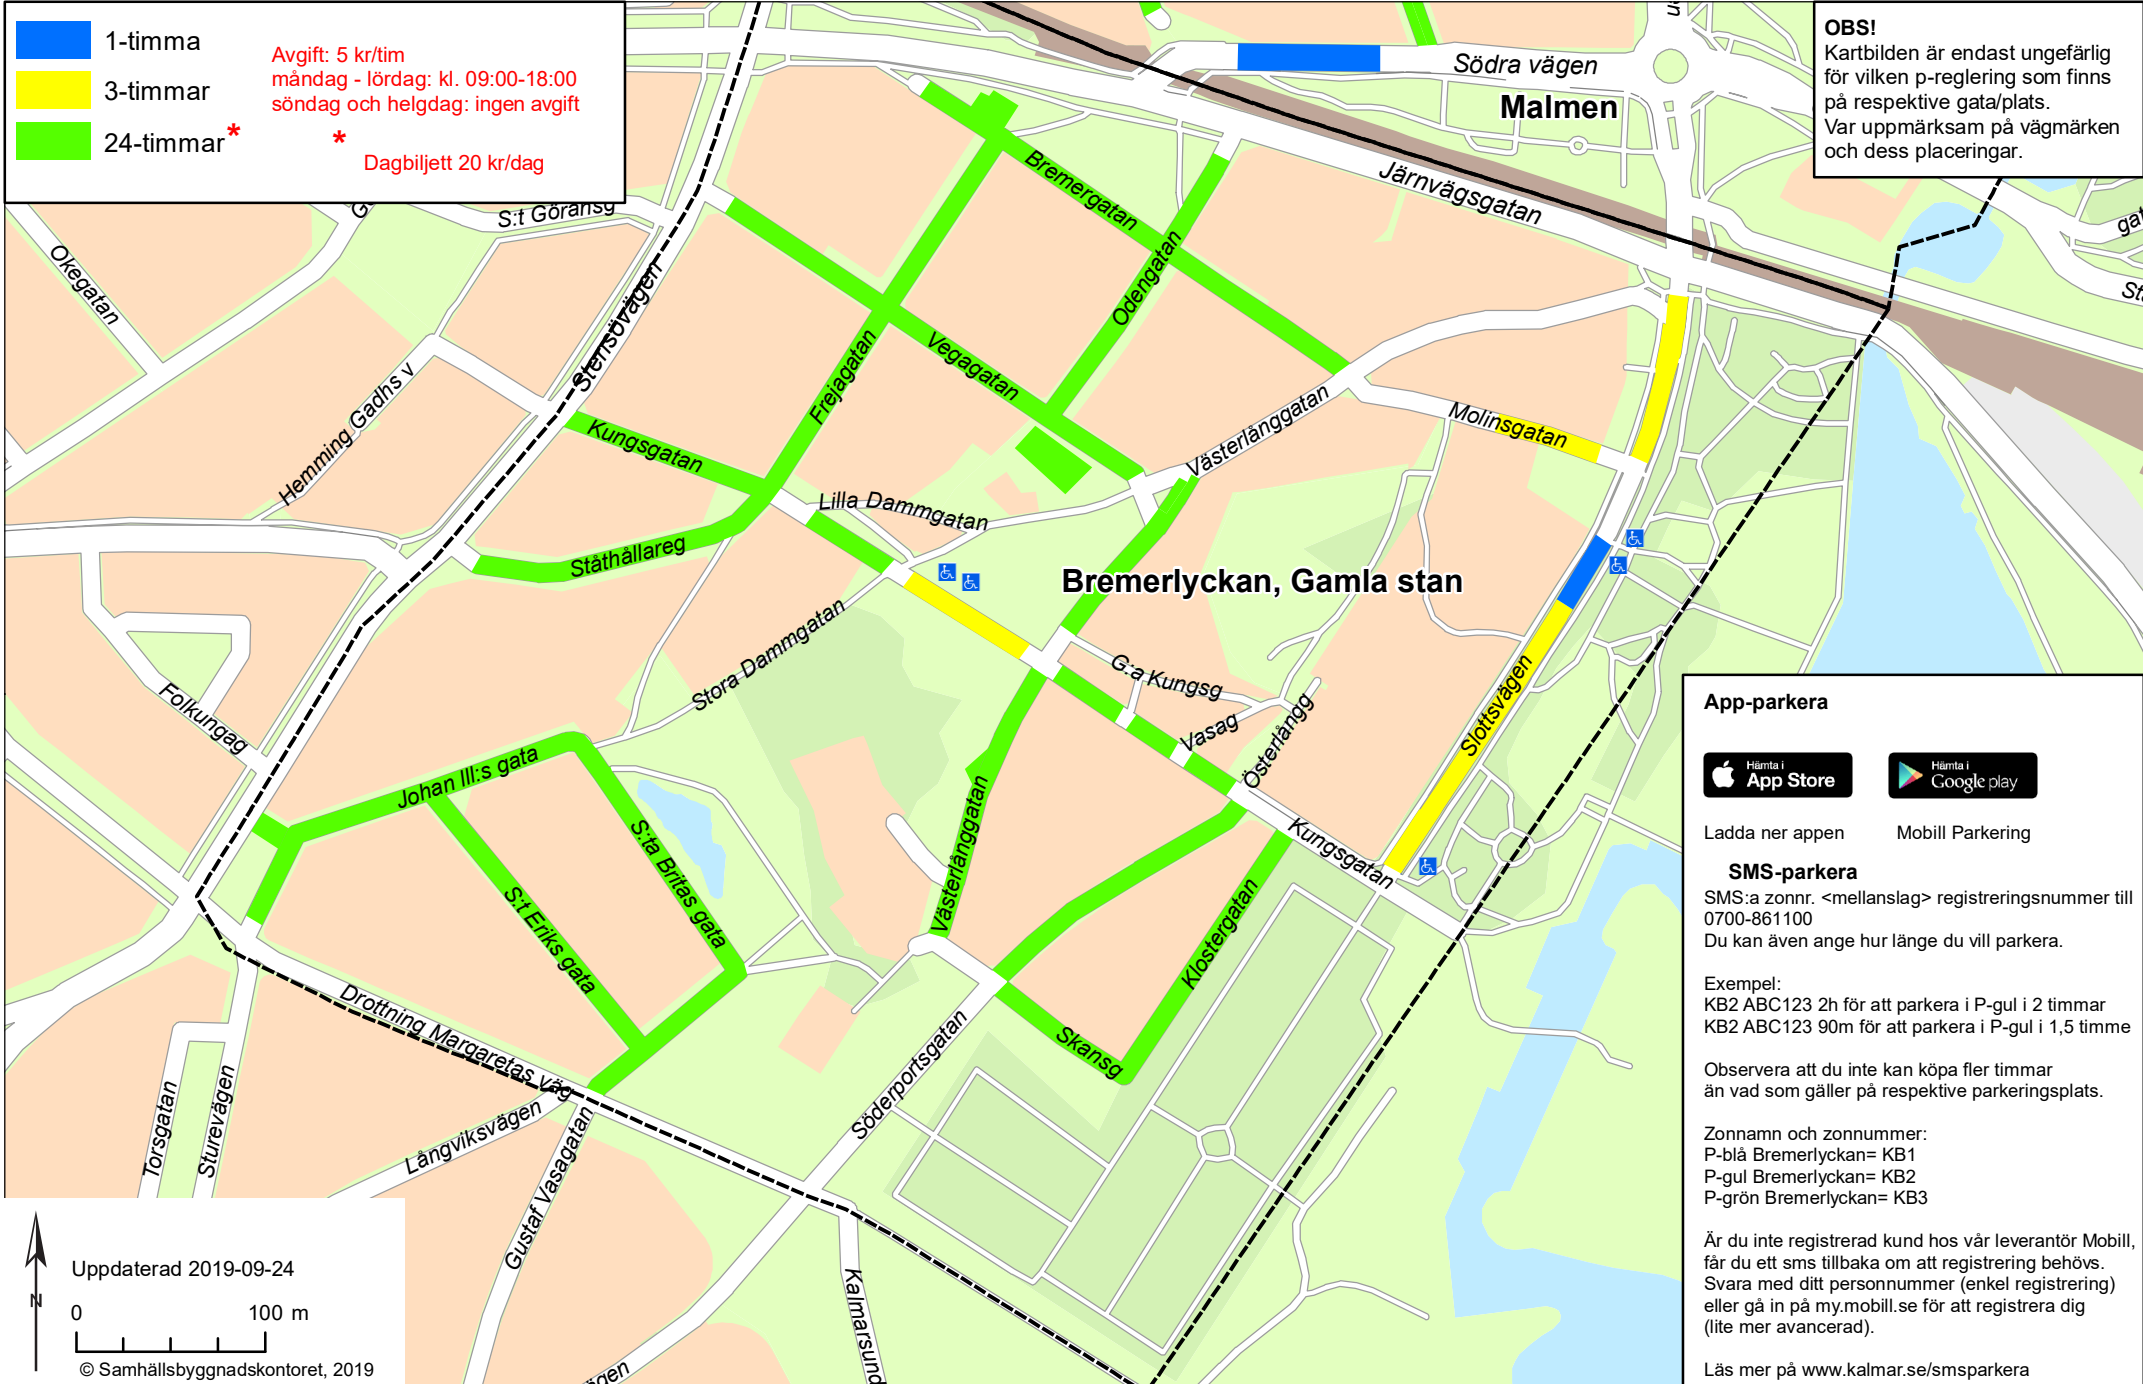

1-timma  
 3-timmar  
 24-timmar\*

Avgift: 5 kr/tim  
 måndag - lördag: kl. 09:00-18:00  
 söndag och helgdag: ingen avgift

\* Dagbiljett 20 kr/dag

**OBS!**  
 Kartbilden är endast ungefärlig för vilken p-reglering som finns på respektive gata/plats. Var uppmärksam på vägmärken och dess placeringar.

**App-parkera**

Ladda ner appen      Mobill Parkering

**SMS-parkera**

SMS:a zonnr. < mellanslag > registreringsnummer till 0700-861100  
 Du kan även ange hur länge du vill parkera.

Exempel:  
 KB2 ABC123 2h för att parkera i P-gul i 2 timmar  
 KB2 ABC123 90m för att parkera i P-gul i 1,5 timme

Observera att du inte kan köpa fler timmar än vad som gäller på respektive parkeringsplats.

Zonnamn och zonnummer:  
 P-blå Bremerlyckan= KB1  
 P-gul Bremerlyckan= KB2  
 P-grön Bremerlyckan= KB3

Är du inte registrerad kund hos vår leverantör Mobill, får du ett sms tillbaka om att registrering behövs. Svara med ditt personnummer (enkel registrering) eller gå in på [my.mobill.se](http://my.mobill.se) för att registrera dig (lite mer avancerad).