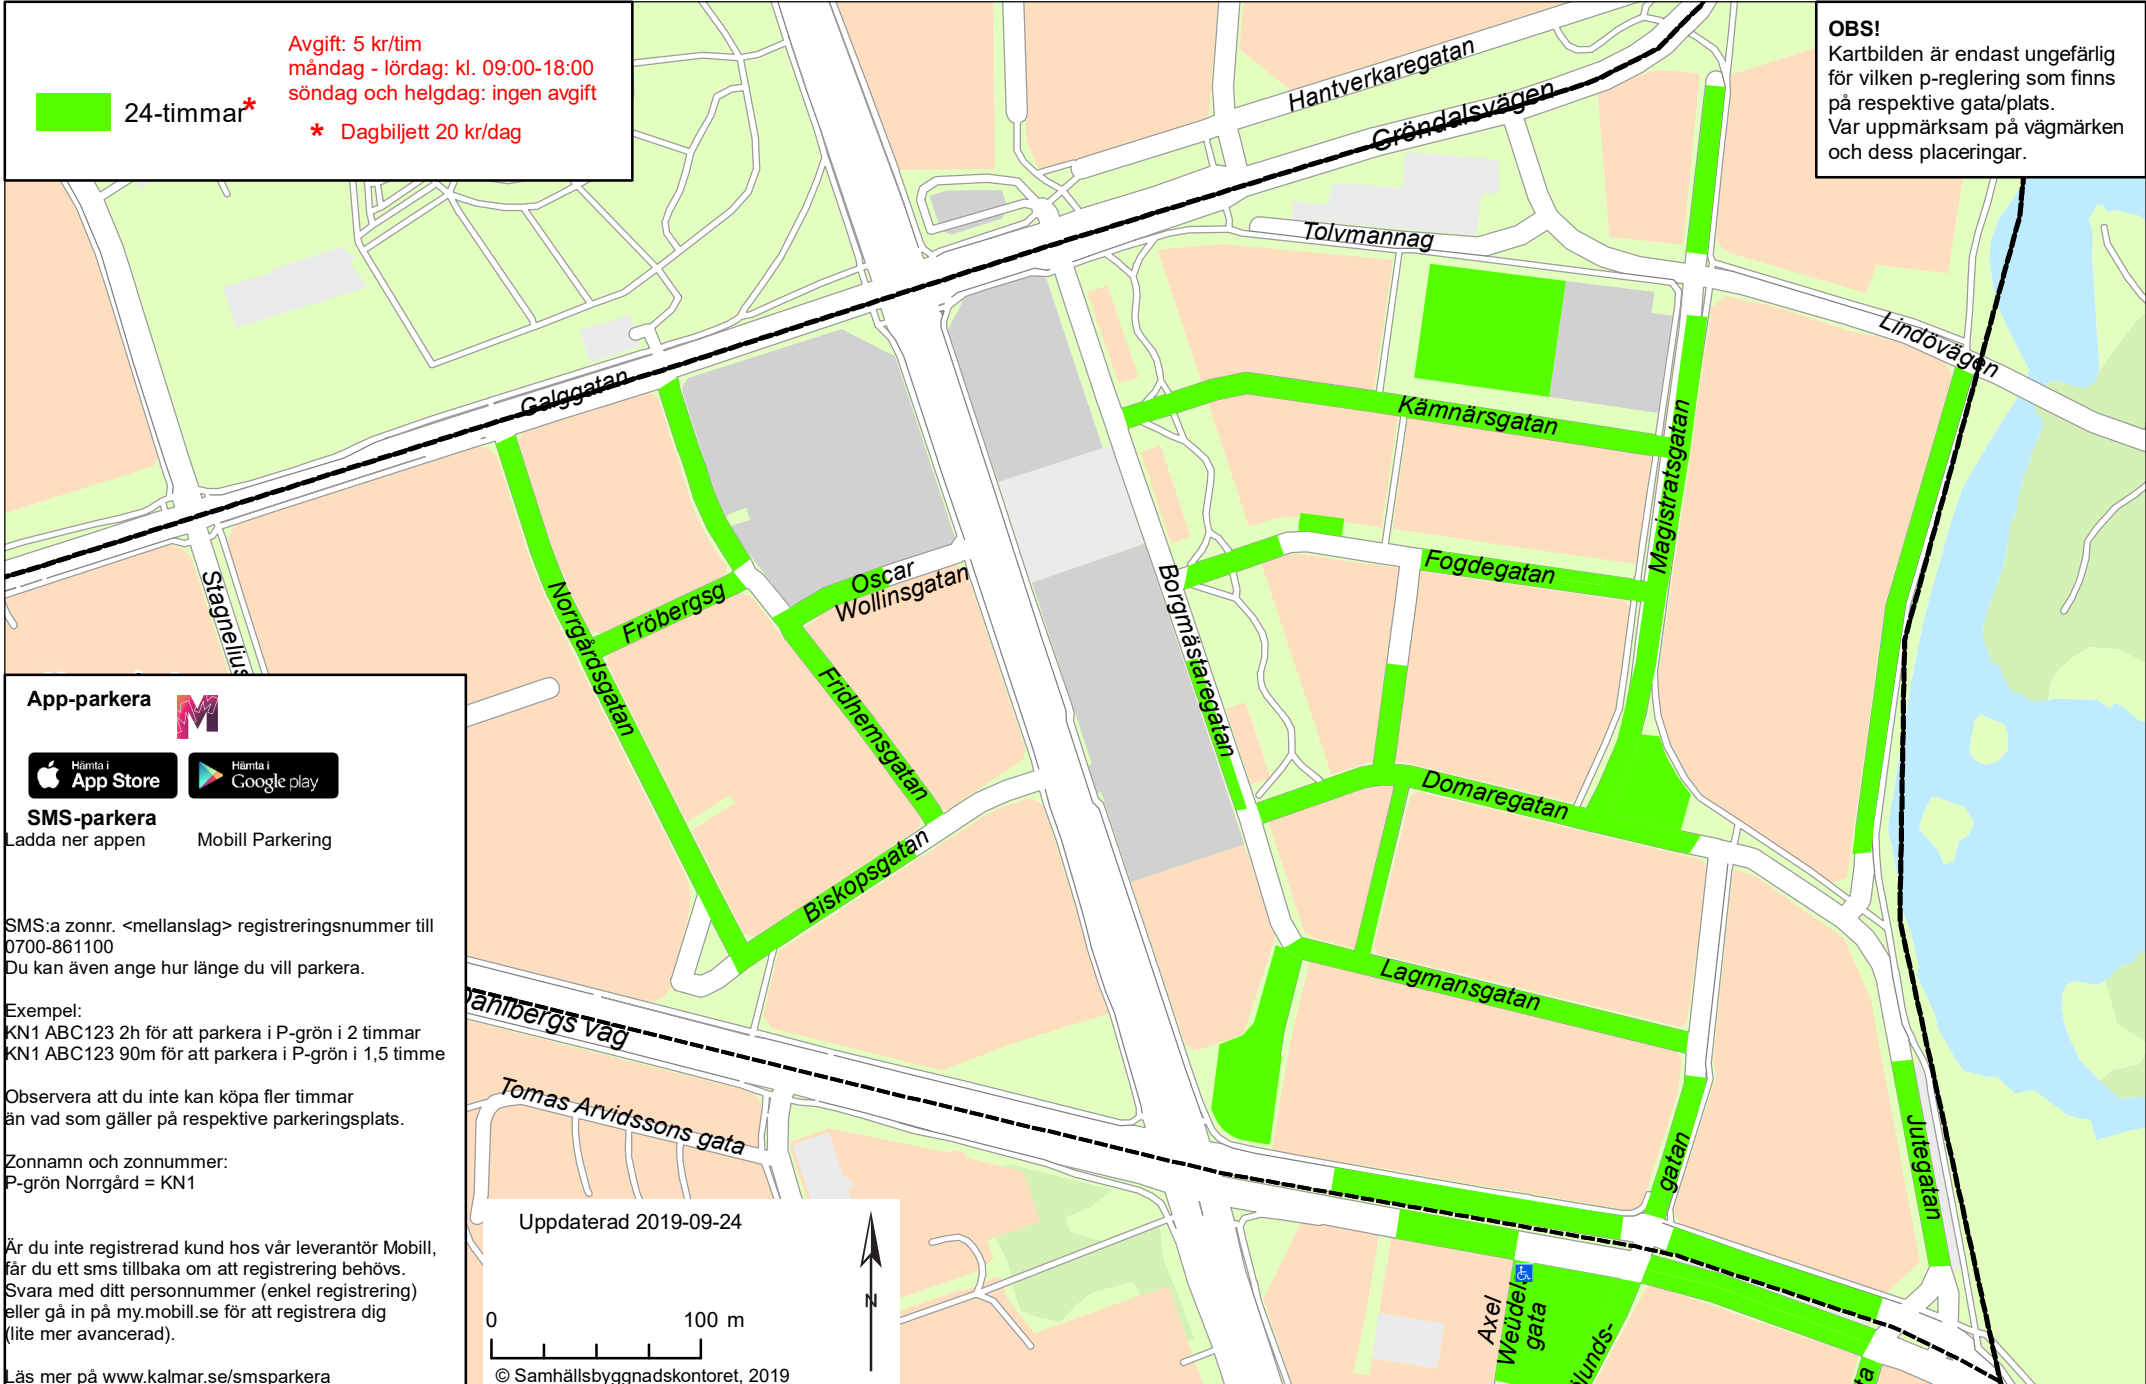


 24-timmar\*

Avgift: 5 kr/tim  
måndag - lördag: kl. 09:00-18:00  
söndag och helgdag: ingen avgift

\* Dagbiljett 20 kr/dag

**OBS!**  
Kartbilden är endast ungefärlig  
för vilken p-reglering som finns  
på respektive gata/plats.  
Var uppmärksam på vägmärken  
och dess placeringar.

**App-parkera**

**SMS-parkera**

Ladda ner appen    Mobil Parkering

SMS:a zonnr. < mellanslag > registreringsnummer till  
0700-861100  
Du kan även ange hur länge du vill parkera.

Exempel:  
KN1 ABC123 2h för att parkera i P-grön i 2 timmar  
KN1 ABC123 90m för att parkera i P-grön i 1,5 timme